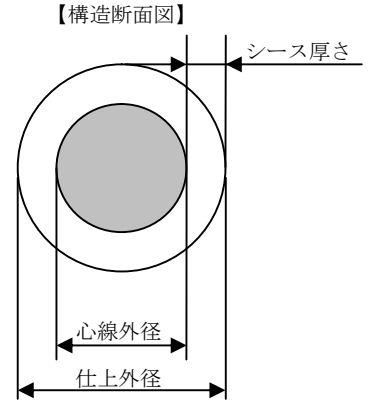

【BGV-C・BCV-C】ビニル被覆バインド線

環境対応：R o H S
 標準色：黒・緑
 備考：標準色以外も製作致します。

【構造図】

記号	心線外径 (約) mm	シース厚さ (約) mm	仕上外径 (約) mm	標準条長 m	(参考) 概算質量 kg/km
BGV-C	0.9	0.4	1.5	300	7
	1.2		2.0		12
	1.6		2.4		20
	2.0		2.8		31
BCV-C	0.9	0.4	1.5		7
	1.2		2.0		13
	1.6		2.4		22
	2.0		2.8		34

【参考：標準包装】

心線径 mm	包装形状	包装サイズ mm	包装材	標準長 m
0.9	束	内径：185 高さ：45	無包装	300
1.2				
1.6		内径：175 高さ：60		
2.0				